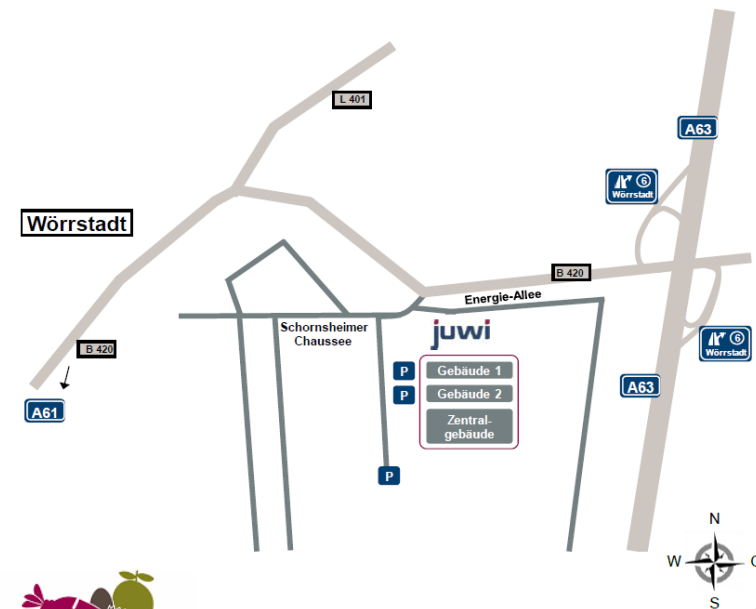

Zertifizierte Bildungsveranstaltung

E L R O

**EINLADUNG ELRO FACHPLANNERSEMINAR
WÖRRSTADT 31. MAI 2022**

**MIT DEM KOPF
MIT DER HAND
MIT DEM HERZ**

...Pionier in Qualität und
Dienstleistungen seit 1934

ELRO FACHPLANNERSEMINAR

Aus Mainz / Frankfurt kommend, fahren Sie am Autobahnkreuz Mainz-Süd in Richtung Kaiserslautern auf die A63. An der Autobahnanschlussstelle 6 „Wörrstadt / Oppenheim / Nierstein“ geht es rechts auf die B420 Richtung Wörrstadt.

Aus Worms oder Koblenz kommend, fahren Sie am Kreuz Alzey in Richtung Mainz / Frankfurt auf die A63. Dort fahren Sie an der Autobahnanschlussstelle 6 „Wörrstadt / Oppenheim / Nierstein“ links auf die B420.

Nach Verlassen der Autobahn fahren Sie an der nächsten Abfahrt links in den Gewerbepark. Der Empfang befindet sich im Zentralgebäude. Parkmöglichkeiten finden Sie westlich von Gebäude 1 und 2.

Sollte Ihr **Navigationssystem** die „Energie-Allee“ nicht kennen, geben Sie bitte die „Schornsheimer Chaussee“ ein.